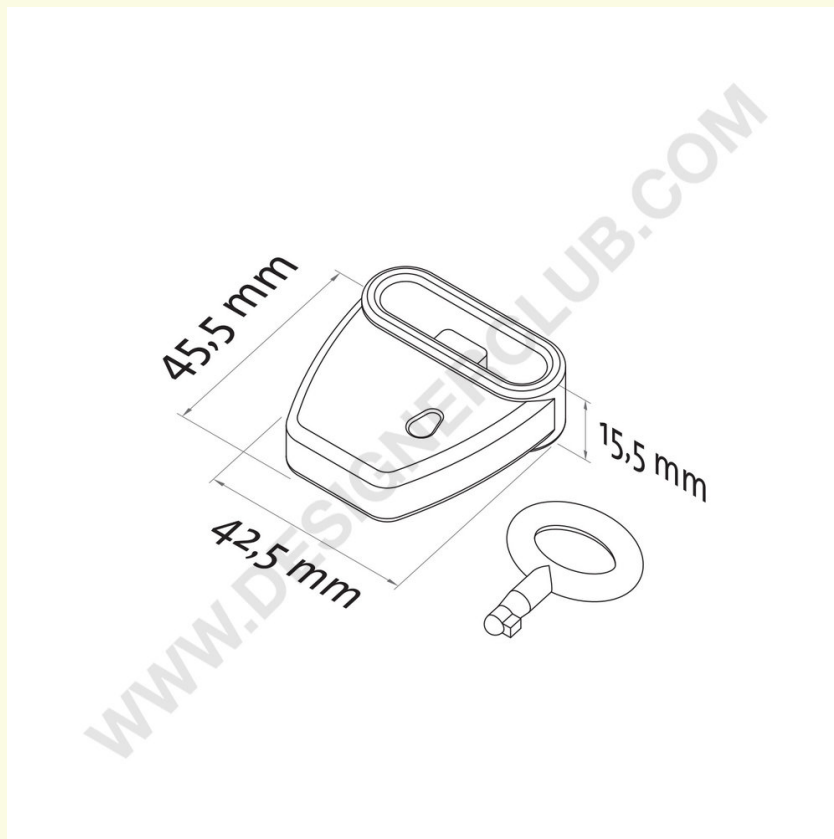

Scheda prodotto

REF: 114 125

Antitaccheggio bianco per broche (gancio) doppia con chiavetta inclusa - 45,5 mm x 42,5 mm

Antitaccheggio bianco per broche (gancio) doppie in plastica o metallo.

Misure: 45,5 mm x 42,5 mm.

Da utilizzare con l'apposita chiavetta inclusa.

Disponibile anche in colore rosso: Ref. 114 120.

Designer Club S.R.L. Via 2 Giugno 28, 21022, Azzate (VA) , Italy

Designer Club si riserva il diritto di cambiare le caratteristiche e le dimensioni dei prodotti senza preavviso, salvo errori od omissioni. Copyright Designer Club s.r.l. 2023.