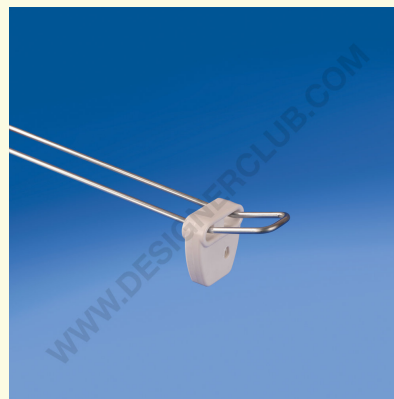

Scheda prodotto

REF: 114 125

Antitaccheggio bianco per broche (gancio) doppia con chiavetta inclusa - 45,5 mm x 42,5 mm

Antitaccheggio bianco per broche (gancio) doppie in plastica o metallo.

Misure: 45,5 mm x 42,5 mm.

Da utilizzare con l'apposita chiavetta inclusa.

Disponibile anche in colore rosso: Ref. 114 120.

Designer Club S.R.L. Via 2 Giugno 28, 21022, Azzate (VA) , Italy

Designer Club si riserva il diritto di cambiare le caratteristiche e le dimensioni dei prodotti senza preavviso, salvo errori od omissioni. Copyright Designer Club s.r.l. 2023.