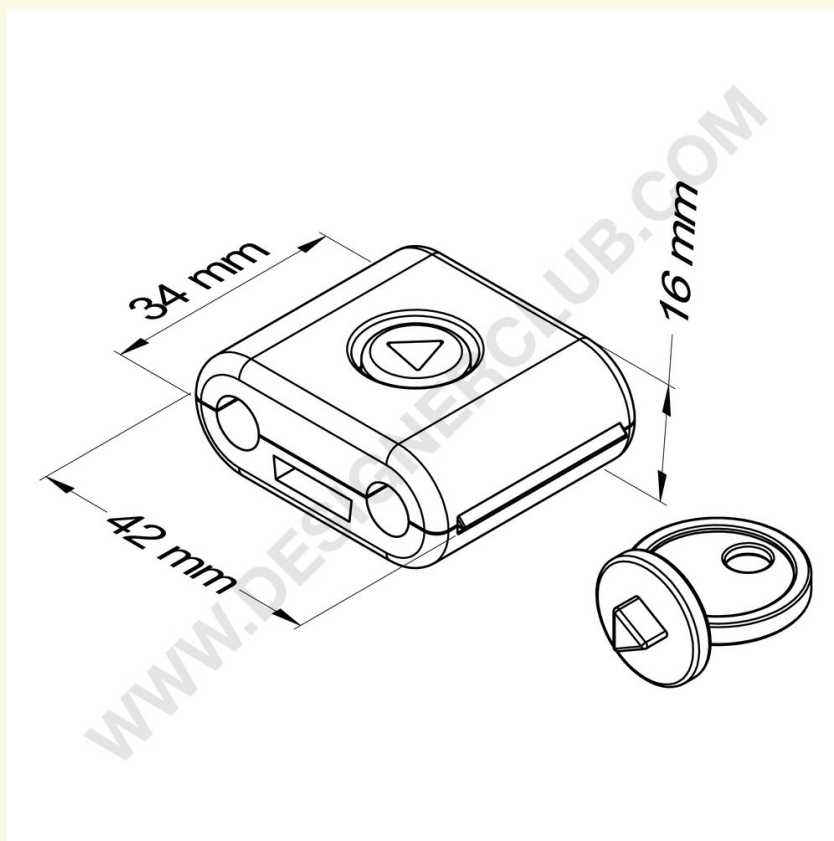

## Scheda prodotto

**REF: 114 116**

**Antitaccheggio nero per broche (gancio) doppia con chiavetta inclusa - 42 mm x 34 mm**

Antitaccheggio nero per broche (gancio)s (ganci) doppie in plastica / metallo.

Misure: 42 mm x 34 mm.

*Da utilizzare con l'apposita chiavetta inclusa.*

Disponibile anche in colore bianco: Ref. 114 117.

**Designer Club S.R.L. Via 2 Giugno 28, 21022, Azzate (VA) , Italy**

Designer Club si riserva il diritto di cambiare le caratteristiche e le dimensioni dei prodotti senza preavviso, salvo errori od omissioni. Copyright Designer Club s.r.l. 2023.