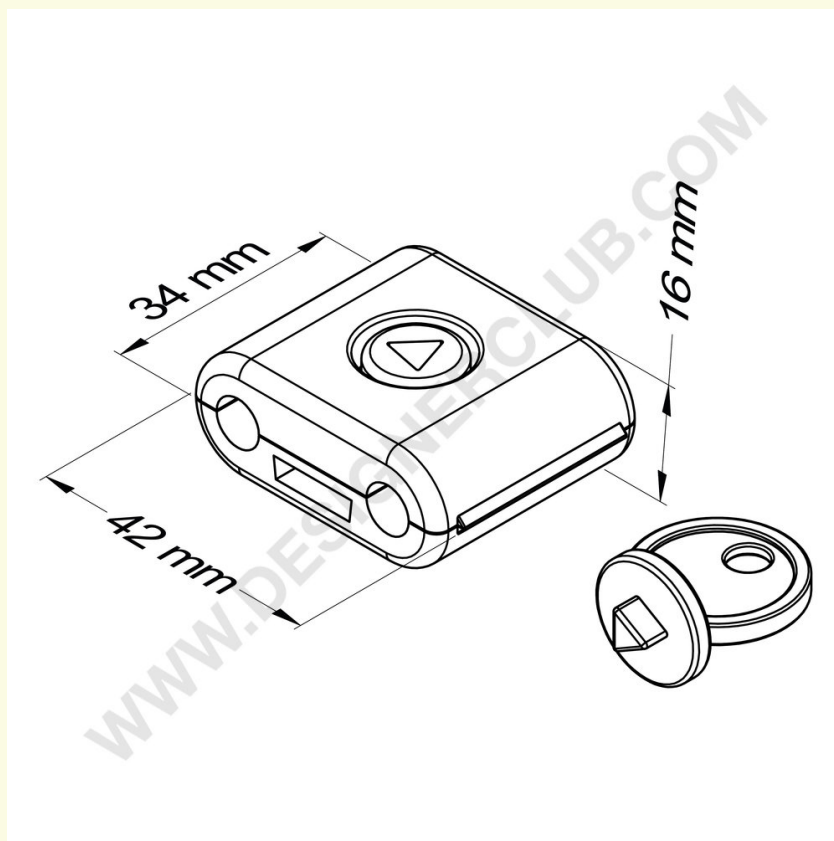

Scheda prodotto

REF: 114 117

Antitaccheggio bianco per broche (gancio) doppia con chiavetta inclusa - 42 mm x 34 mm

Antitaccheggio bianco per broche (gancio)s (ganci) doppie in plastica / metallo.

Misure: 42 mm x 34 mm.

Da utilizzare con l'apposita chiavetta inclusa.

Disponibile anche in colore nero: Ref. 114 116.

Designer Club S.R.L. Via 2 Giugno 28, 21022, Azzate (VA) , Italy

Designer Club si riserva il diritto di cambiare le caratteristiche e le dimensioni dei prodotti senza preavviso, salvo errori od omissioni. Copyright Designer Club s.r.l. 2023.