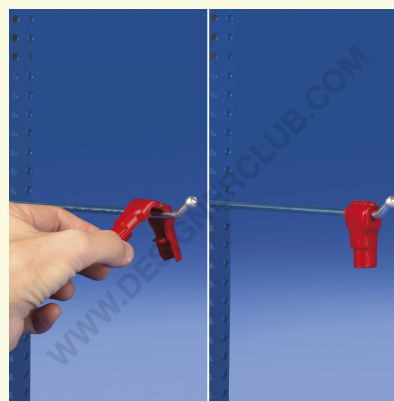

Scheda prodotto

REF: 114 121

Antitaccheggio rosso per broche (gancio) singola/doppia - 38 mm x 18 mm

Antitaccheggio rosso per broche (gancio)s (ganci) singole/doppie in plastica e metallo.

Dimensioni: 38 mm x 18 mm.

Utilizzabile esclusivamente con la chiave magnetica (non inclusa) Ref. 114 130.

Disponibile anche in colore bianco: Ref. 114 126.

Designer Club S.R.L. Via 2 Giugno 28, 21022, Azzate (VA) , Italy

Designer Club si riserva il diritto di cambiare le caratteristiche e le dimensioni dei prodotti senza preavviso, salvo errori od omissioni. Copyright Designer Club s.r.l. 2023.