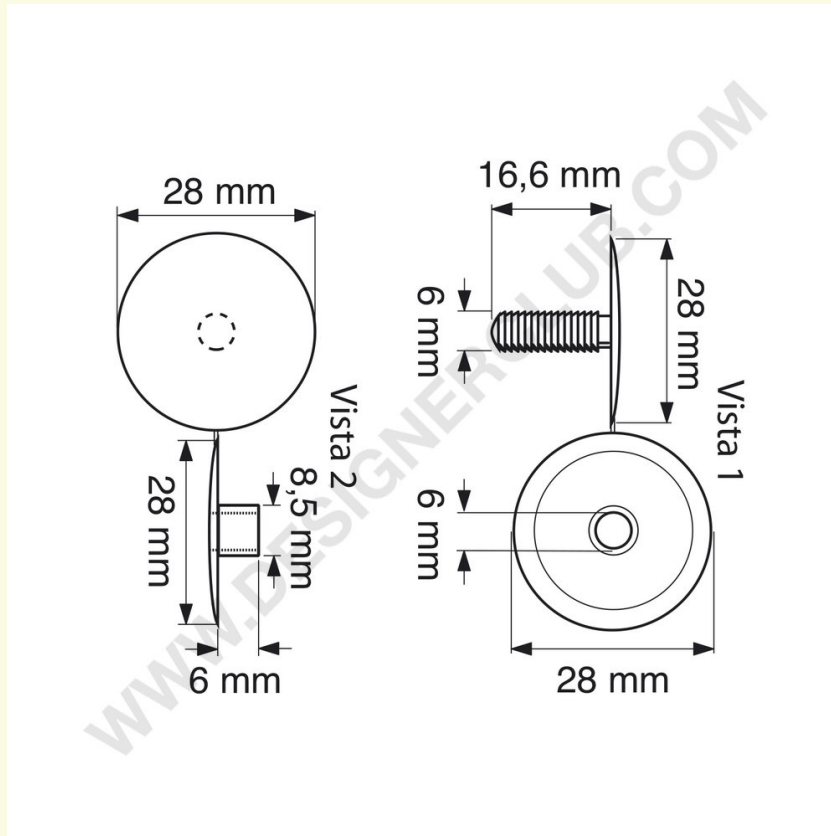

Scheda prodotto

REF: 112 630

Automatico testa mm. 28 per spessori max mm. 15 trasparente

Automatico a pressione in plastica colore trasparente, testa mm. 28, per assemblare spessori di massimo mm. 15. Maschio e femmina forniti accoppiati.