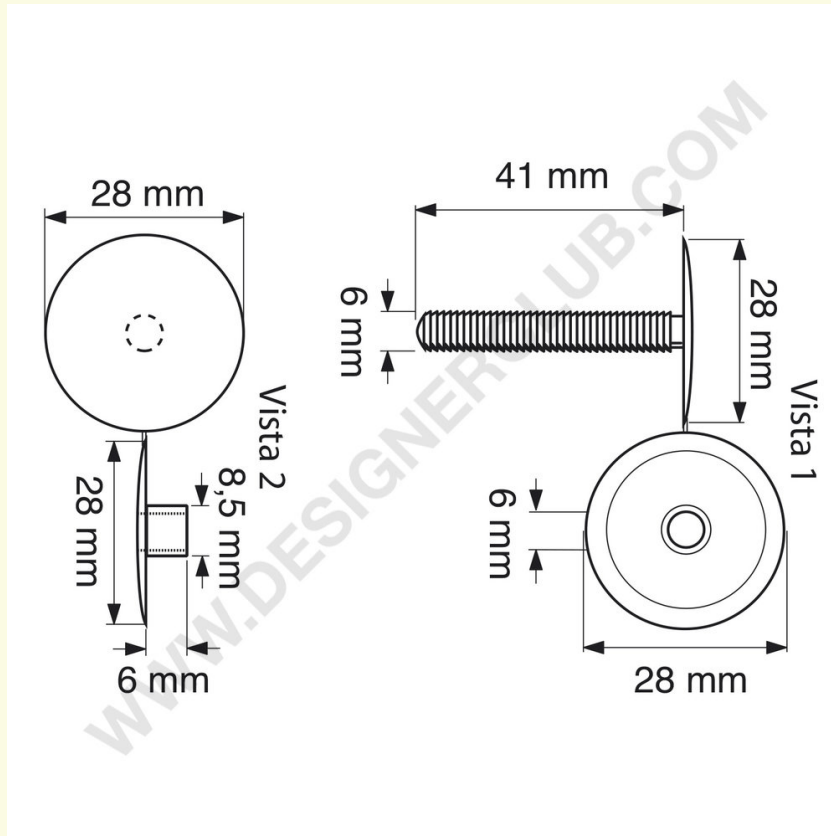

## Scheda prodotto

**REF: 112 632**

Automatico testa mm. 28 per spessori max mm. 38 trasparente

Automatico a pressione in plastica colore trasparente, testa mm. 28, per assemblare spessori di massimo mm. 38. Maschio e femmina forniti accoppiati.