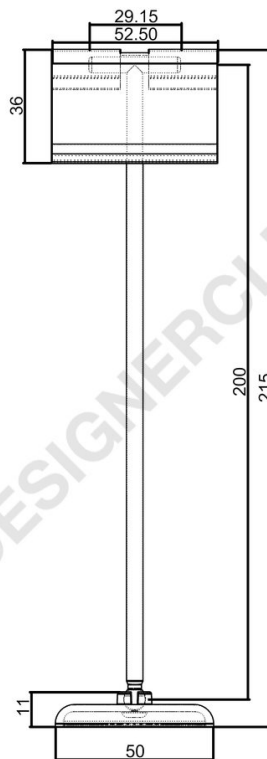

Scheda prodotto

REF: P13S40

Base diametro mm. 50 con asta a "t" mm. 200 e porta prezzo

Base diametro mm. 50 con asta a "T" mm. 200 e porta prezzo ref. 431 640.

Altri porta prezzi per asta a "T" disponibili (vedi anche accessori per broche (gancio)s (ganci))

Disponibile anche senza porta prezzi.

+39 0332 455 360

www.designerclub.com

commerciale@designerclub.com

Designer Club S.R.L. Via 2 Giugno 28, 21022, Azzate (VA), Italy