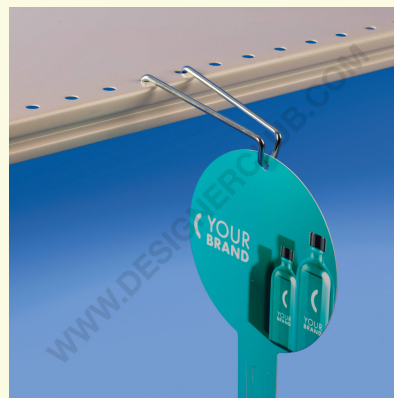

## Scheda prodotto

**REF: 121 899**

**Broche (gancio) supporto per strisce merchandising**

Broche (gancio) in metallo per ripiani con fori, ideale per appendere strisce merchandising.

Portata fino a 11 kg, lunghezza 95,3 mm.