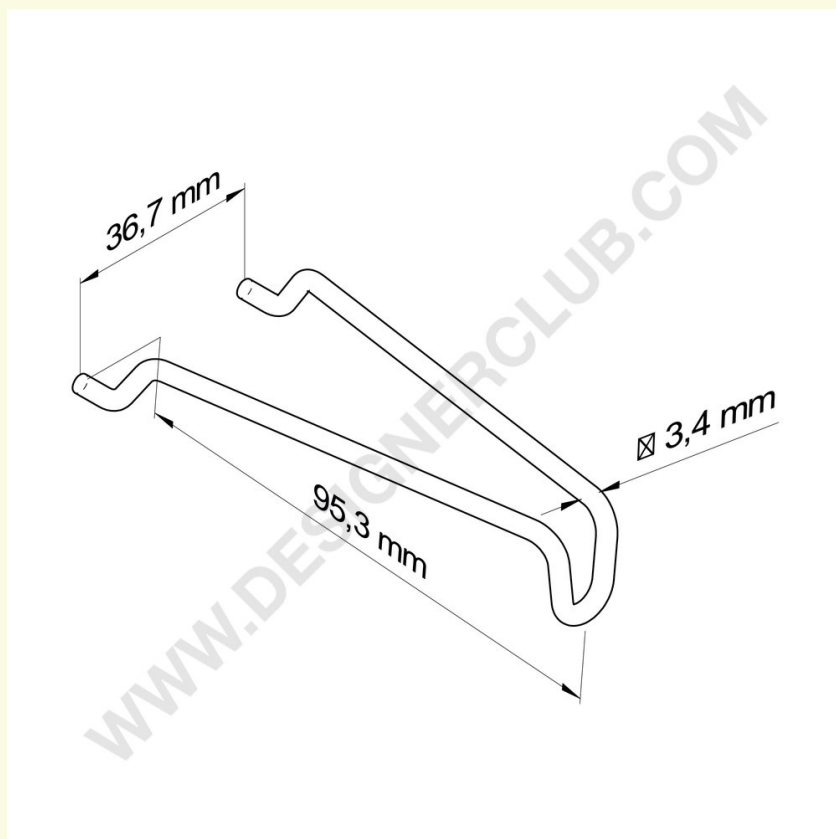

## Scheda prodotto

**REF: 121 899**

**Broche (gancio) supporto per strisce merchandising**

Broche (gancio) in metallo per ripiani con fori, ideale per appendere strisce merchandising.

Portata fino a 11 kg, lunghezza 95,3 mm.