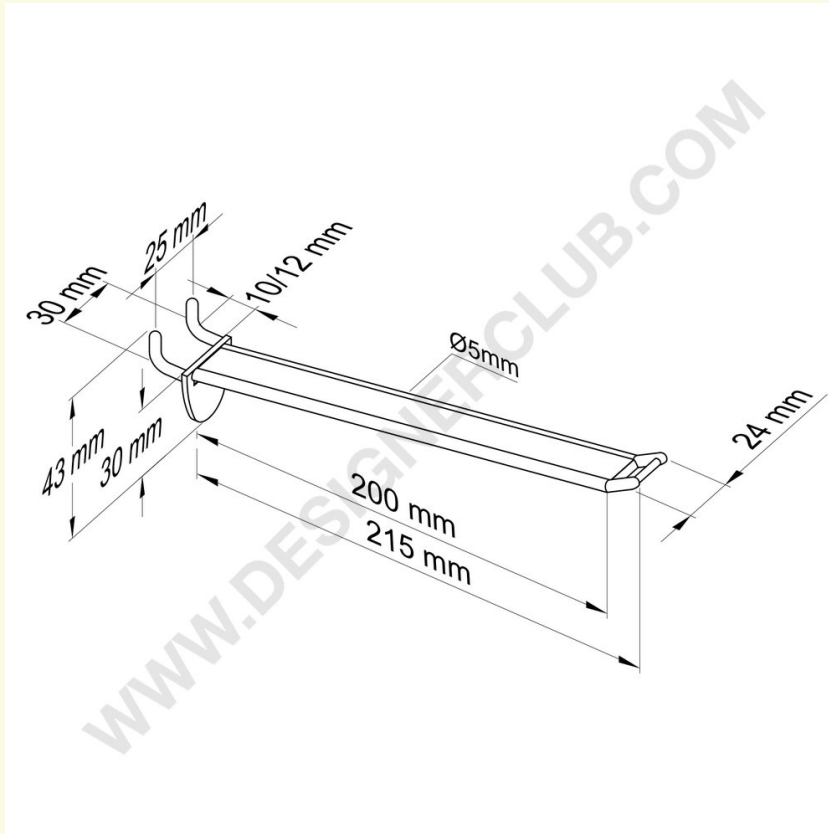

Scheda prodotto

REF: 144 223

Broche (gancio) larga rinforzata trasparente per pannelli alveolari spess. mm. 10-12, p. e. corto, lungh. mm. 200

Broche (gancio) larga rinforzata in plastica trasparente per pannelli alveolari spessore mm. 10-12 con aggancio porta etichette corto mm. 200.