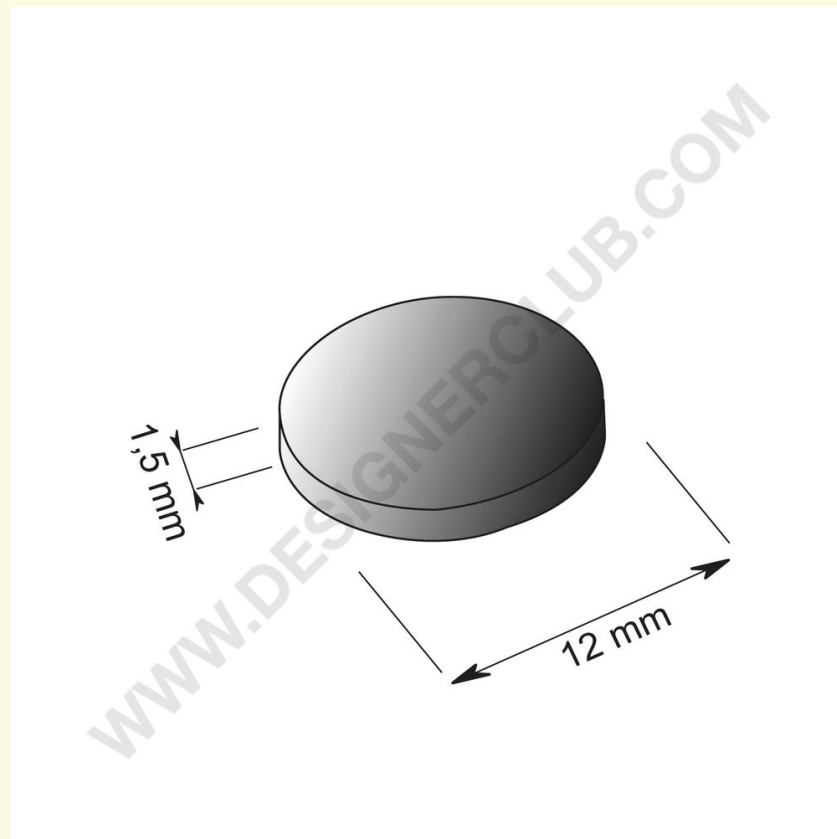

Scheda prodotto

REF: 111 862
Calamita cilindrica mm. 12 x 1,5

Calamita cilindrica con superficie nichelata, diametro mm. 12, spessore mm. 1,5.

+39 0332 455 360 www.designerclub.com commerciale@designerclub.com
Designer Club S.R.L. Via 2 Giugno 28, 21022, Azzate (VA) , Italy