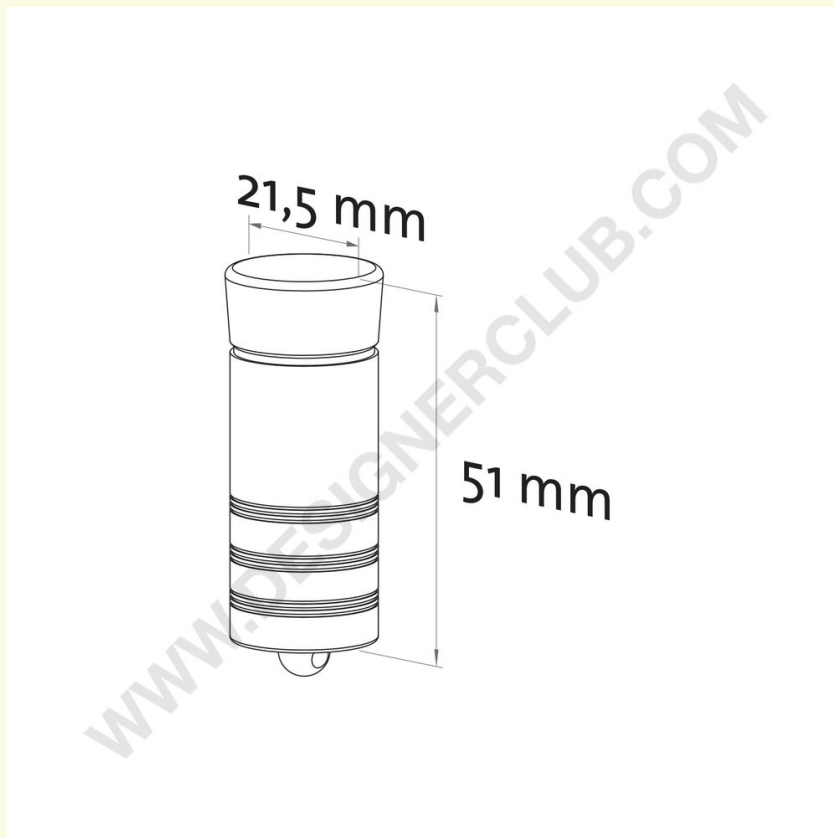

Scheda prodotto

REF: 114 130

Chiave magnetica per antitaccheggio per broche (gancio)s (ganci)

Chiave magnetica per l'apertura del sistema antitaccheggio per broche (gancio) doppie Ref. 114 118 e broche (gancio) singole Ref. 114 121 e 114 126.