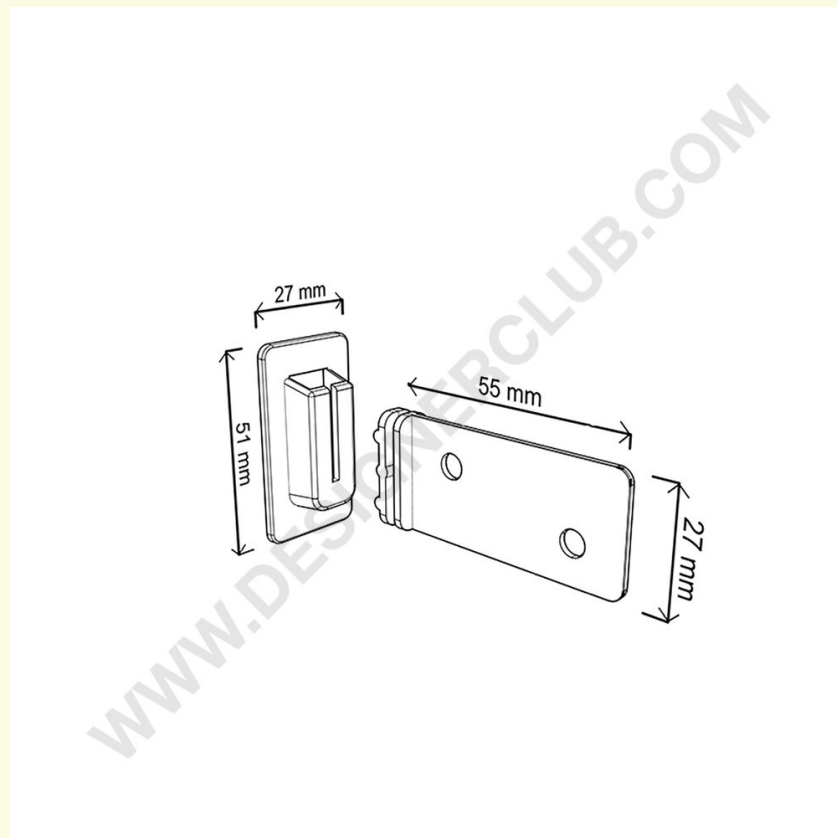

Scheda prodotto

REF: 116 320
Clip verticale bianca mm. 55 x 27

Clip in plastica bianca per assemblare ripiani verticali negli espositori in cartone. Dimensioni: mm. 55 x 27.

+39 0332 455 360 www.designerclub.com commerciale@designerclub.com
Designer Club S.R.L. Via 2 Giugno 28, 21022, Azzate (VA), Italy