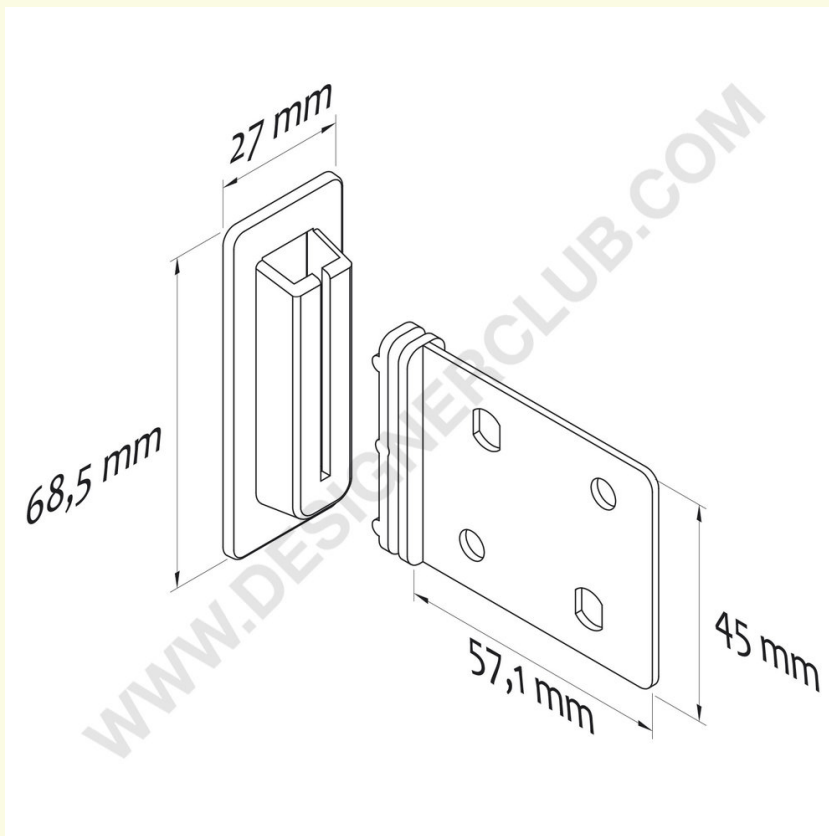

## Scheda prodotto

**REF: 115 981**

**Clip verticale nera mm. 57 x 45**

Clip in plastica nera per assemblare ripiani verticali negli espositori in cartone. Dimensioni: mm. 57 x 45.

+39 0332 455 360      [www.designerclub.com](http://www.designerclub.com)      [commerciale@designerclub.com](mailto:commerciale@designerclub.com)  
Designer Club S.R.L. Via 2 Giugno 28, 21022, Azzate (VA) , Italy