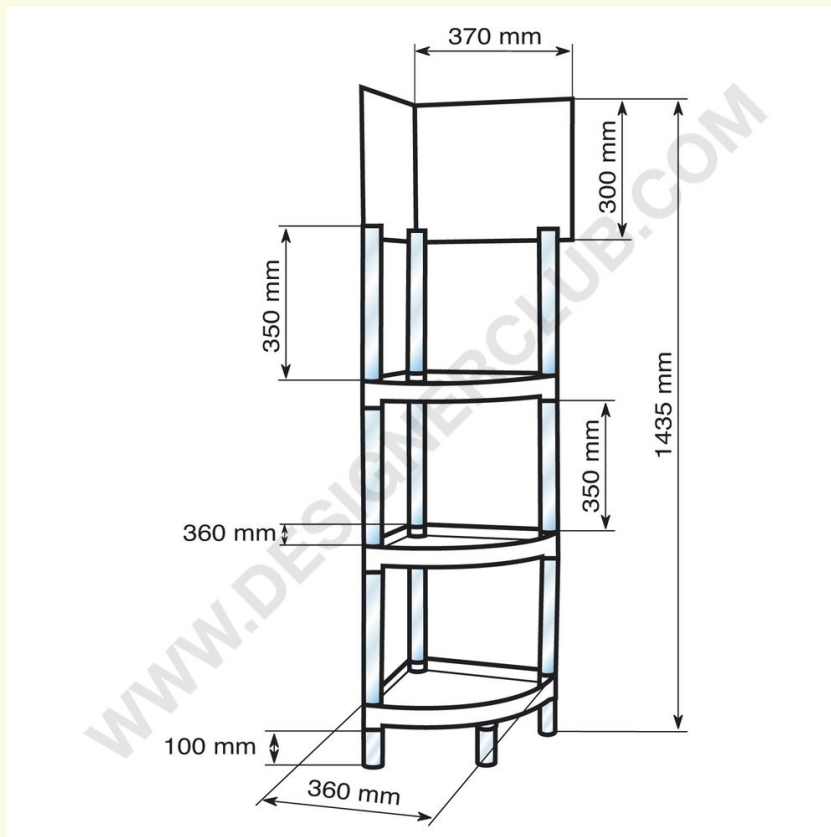

Scheda prodotto

REF: 222 629

Display sis quarto di cerchio cm. 36 x 36 - 3 ripiani trasparenti

Composto da:

3 ripiani cm. semicerchio cm. 36x36, 6 tubi trasp. cm. 35, 4 piedi trasp. cm. 10, 3 tubi porta crowner con fenditura, 2 crowner in forex cm. 37 x 30, 1 scatola in cartone di imballaggio.

Ref. 111 629 ripiani bianchi.

Altri colori su richiesta.

+39 0332 455 360   www.designerclub.com   commerciale@designerclub.com
Designer Club S.R.L. Via 2 Giugno 28, 21022, Azzate (VA), Italy