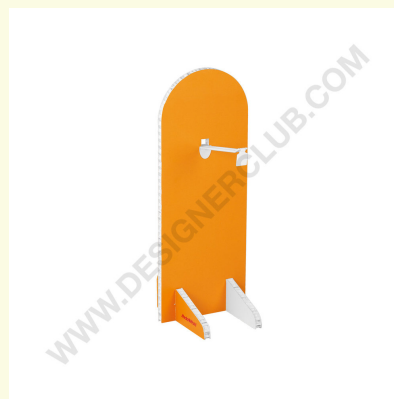

Scheda prodotto

REF: EXPOCART8

Espositore in cartone alveolare per broche (gancio)s (ganci) universali doppie

Espositore da banco in cartone alveolare per broche (gancio)s (ganci) universali doppie altro spessore mm. 12.
Dimensioni e personalizzazione su richiesta.