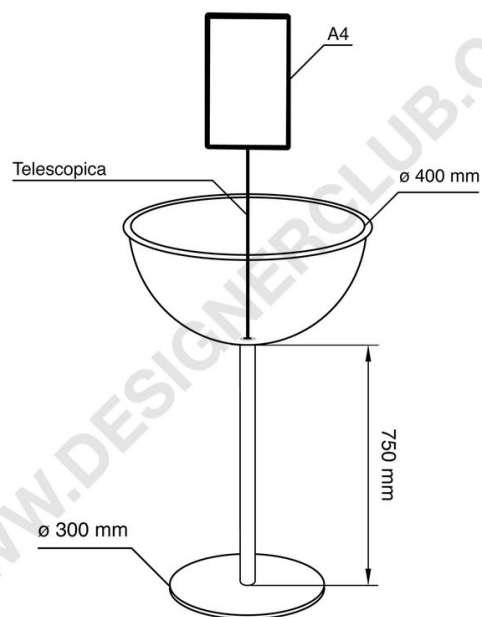

Scheda prodotto

REF: 113 210

Espositore mezza sfera Ø 400 mm con porta messaggio e base Ø 300 mm - Easy

Espositore mezza sfera Ø 400 mm con porta messaggio formato A4 - Easy.

Base Ø 300 mm, altezza asta 750 mm.