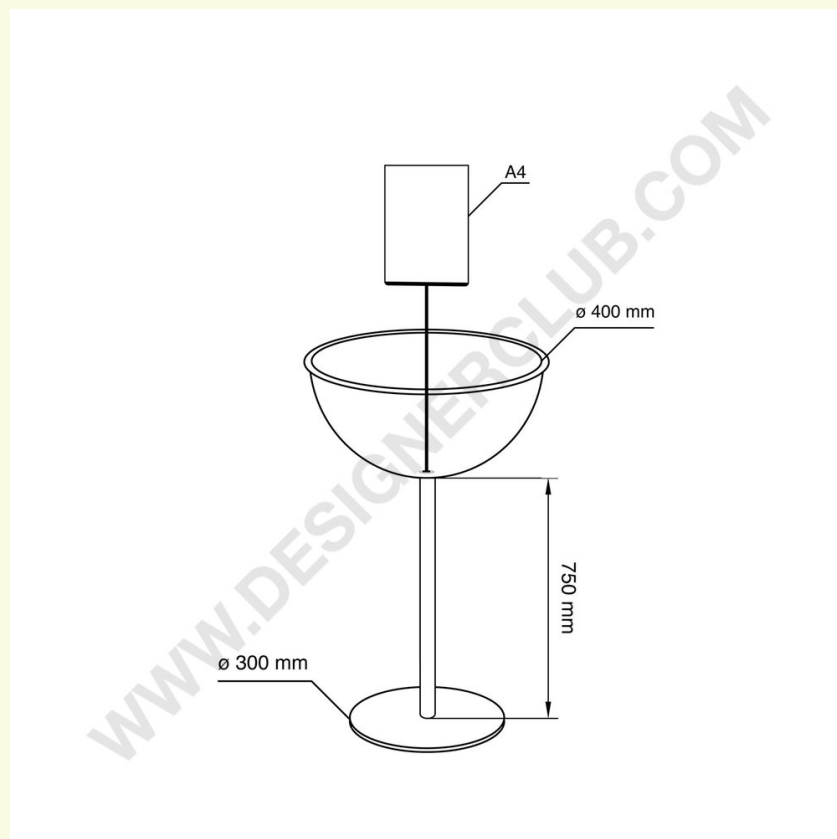

Scheda prodotto

REF: 113 227

Espositore mezza sfera Ø 400 mm con porta messaggio e base Ø 300 mm - Premium

Espositore mezza sfera Ø 400 mm con porta messaggio formato A4 - Premium.

Base Ø 300 mm, altezza asta 750 mm.