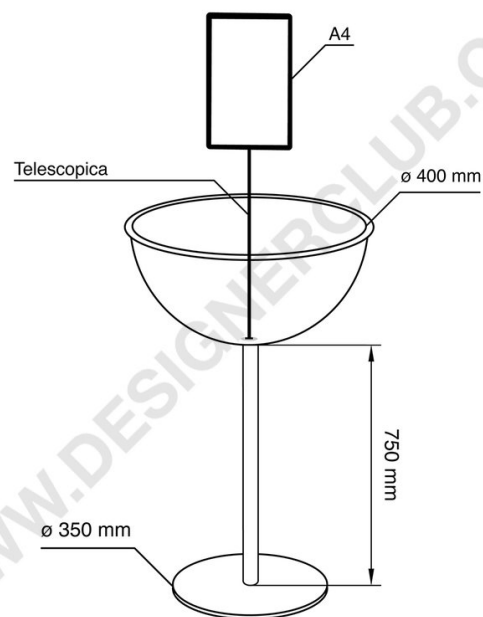

## Scheda prodotto

**REF: 113 204**

**Espositore mezza sfera Ø 400 mm con porta messaggio e base Ø 350 mm - Easy**

Espositore mezza sfera Ø 400 mm con porta messaggio formato A4 - Easy.

Base Ø 350 mm, altezza asta 750 mm.