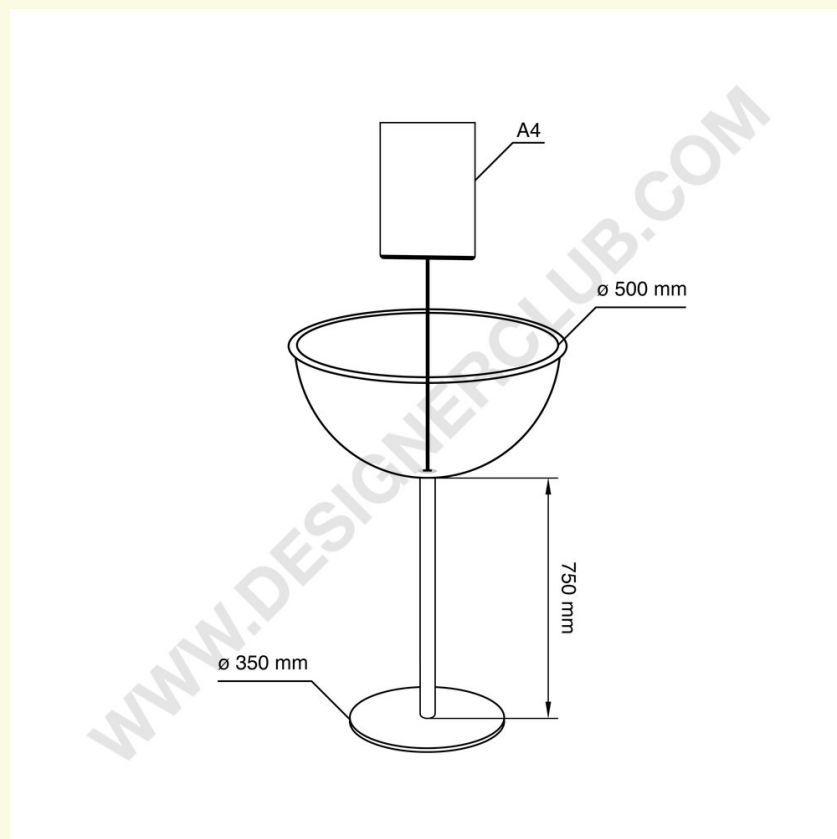

Scheda prodotto

REF: 113 226

Espositore mezza sfera Ø 500 mm con porta messaggio e base Ø 350 mm - Premium

Espositore mezza sfera Ø 500 mm con porta messaggio formato A4 - Premium.

Base Ø 350 mm, altezza asta 750 mm.