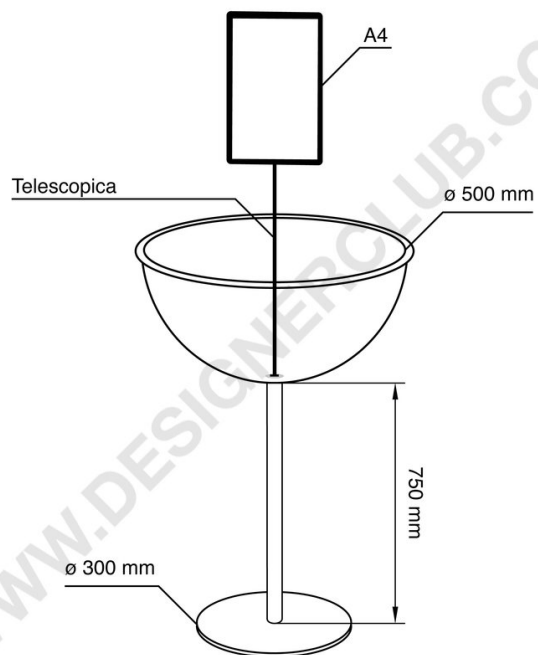

## Scheda prodotto

**REF: 113 211**

**Espositore mezza sfera Ø 500 mm con porta messaggio e base Ø 300 mm - Easy**

Espositore mezza sfera Ø 500 mm con porta messaggio formato A4 - Easy.

Base Ø 300 mm, altezza asta 750 mm.