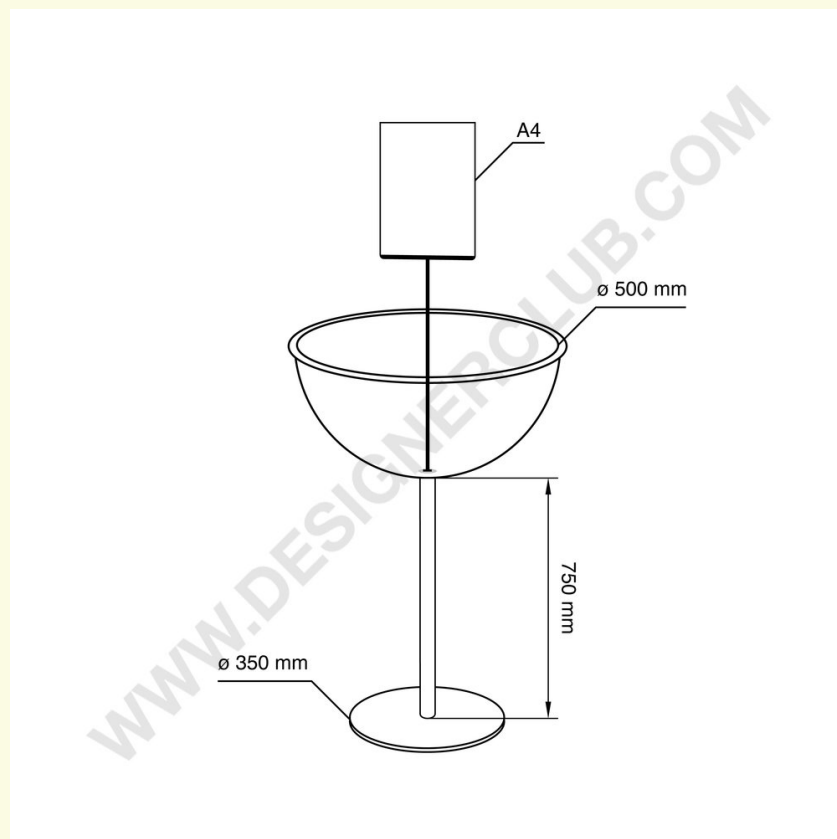

## Scheda prodotto

**REF: 113 226**

**Espositore mezza sfera Ø 500 mm con porta messaggio e base Ø 350 mm - Premium**

Espositore mezza sfera Ø 500 mm con porta messaggio formato A4 - Premium.

Base Ø 350 mm, altezza asta 750 mm.