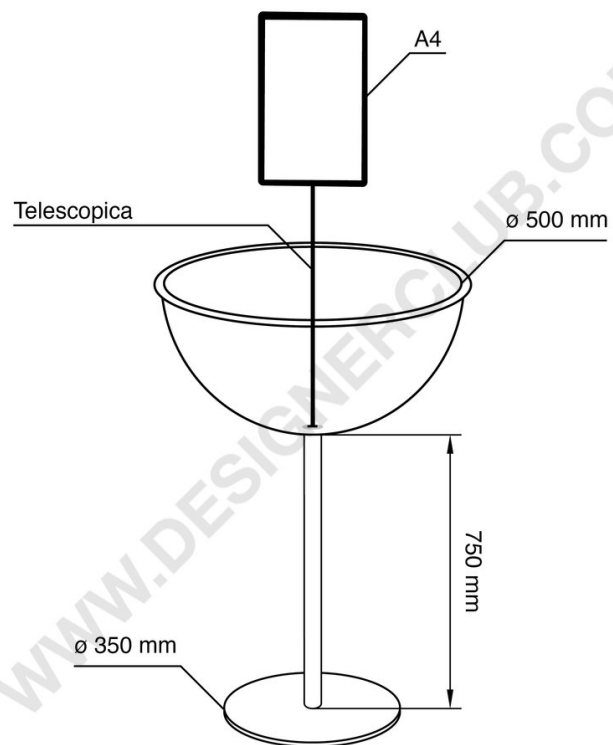

Scheda prodotto

REF: 113 207

Espositore mezza sfera Ø 500 mm con porta messaggio e base Ø 350 mm - Easy

Espositore mezza sfera Ø 500 mm con porta messaggio formato A4 - Easy.

Base Ø 350 mm, altezza asta 750 mm.