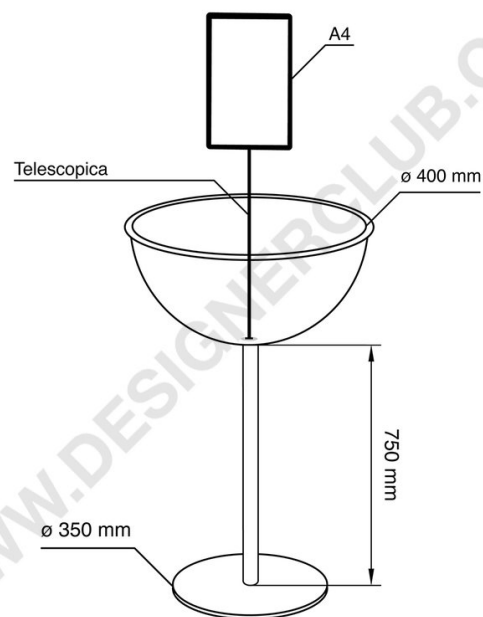

Scheda prodotto

REF: 113 204

Espositore mezza sfera Ø 400 mm con porta messaggio e base Ø 350 mm - Easy

Espositore mezza sfera Ø 400 mm con porta messaggio formato A4 - Easy.

Base Ø 350 mm, altezza asta 750 mm.