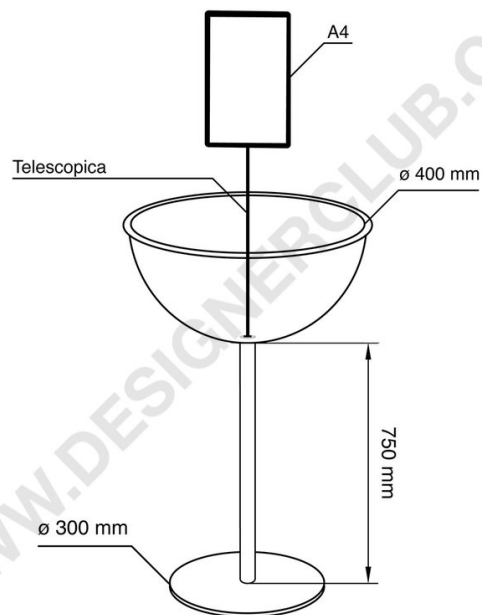

## Scheda prodotto

**REF: 113 210**

**Espositore mezza sfera Ø 400 mm con porta messaggio e base Ø 300 mm - Easy**

Espositore mezza sfera Ø 400 mm con porta messaggio formato A4 - Easy.

Base Ø 300 mm, altezza asta 750 mm.