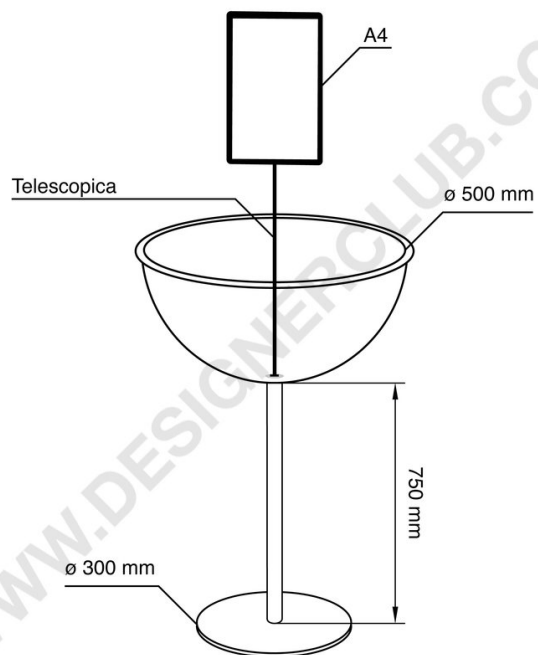

Scheda prodotto

REF: 113 211

Espositore mezza sfera Ø 500 mm con porta messaggio e base Ø 300 mm - Easy

Espositore mezza sfera Ø 500 mm con porta messaggio formato A4 - Easy.

Base Ø 300 mm, altezza asta 750 mm.