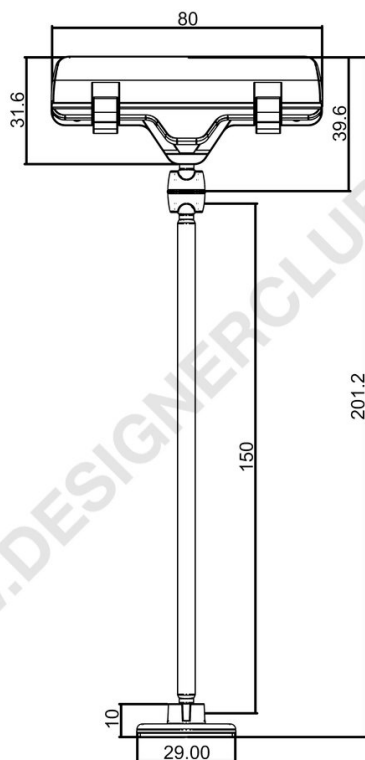

## Scheda prodotto

**REF: P14E33**

Mini base adesiva diametro mm. 30 con asta mm. 150 e porta messaggio a pinza mm. 80

Mini base adesiva diametro mm. 30 con asta mm. 150 e porta messaggio a pinza mm. 80.  
Altezza totale mm. 200,6.