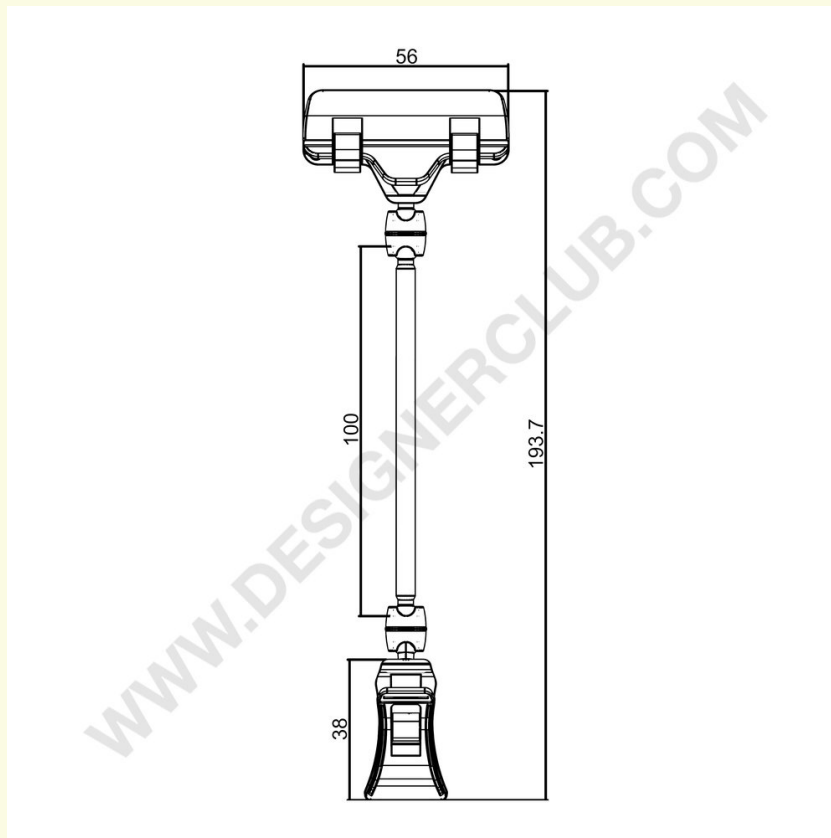

Scheda prodotto

REF: P11D34

Mini pinza con asta mm. 100 e porta messaggio a pinza mm. 56

Mini pinza con asta mm. 100 e porta messaggio a pinza mm. 56.
Altezza totale mm. 193,5.

+39 0332 455 360 www.designerclub.com commerciale@designerclub.com
Designer Club S.R.L. Via 2 Giugno 28, 21022, Azzate (VA) , Italy