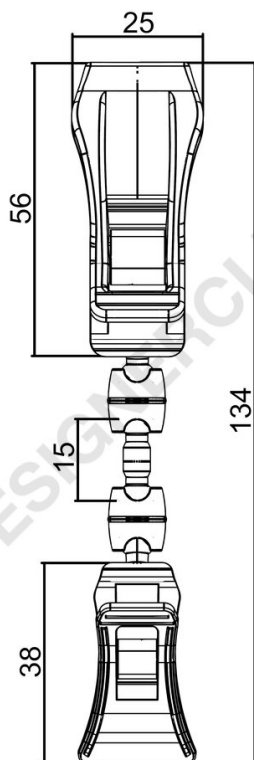

## Scheda prodotto

**REF: P11B10**

**Mini pinza con asta mm. 15 e pinza**

Mini pinza con asta mm. 15 e pinza.  
Altezza totale mm. 134.

+39 0332 455 360

[www.designerclub.com](http://www.designerclub.com)

[commerciale@designerclub.com](mailto:commerciale@designerclub.com)