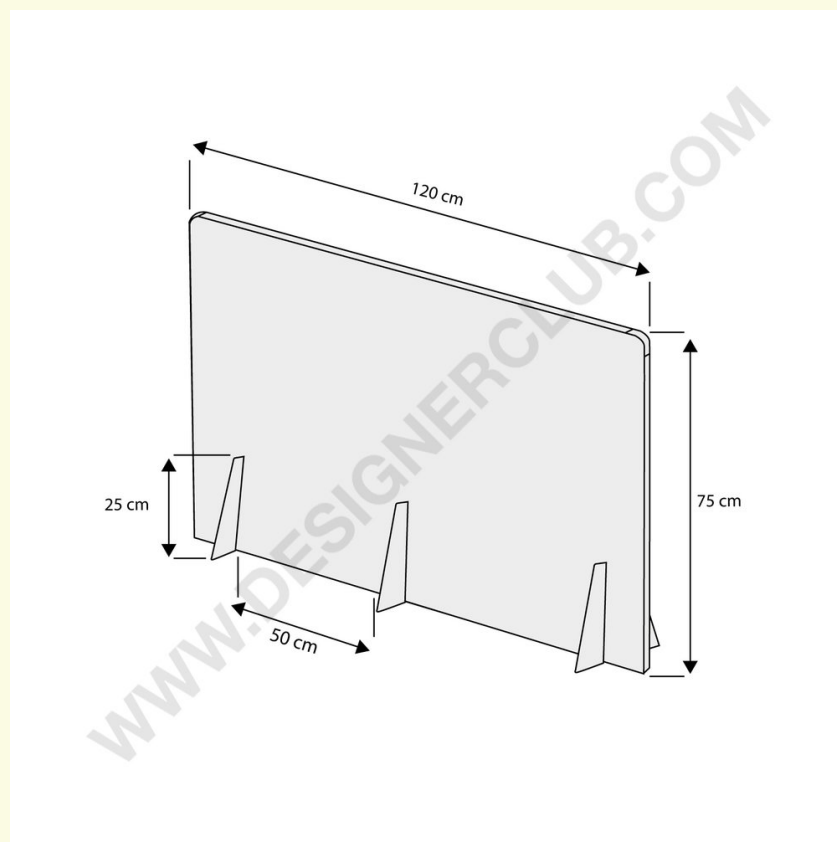

Scheda prodotto

REF: 113 787

Paretina di protezione da appoggio con piedini a incastro - 1200 x 750 mm. (min. ordine 2 pz)

Paretina da appoggio in plexiglass spessore 4 mm.

Garantisce la distanza sociale per una maggiore sicurezza.

Dimensioni: 1200 x 750 mm.

Piedini da appoggio a incastro.

Altre dimensioni su richiesta.

Min ordine 2 pz.

Designer Club S.R.L. Via 2 Giugno 28, 21022, Azzate (VA) , Italy

Designer Club si riserva il diritto di cambiare le caratteristiche e le dimensioni dei prodotti senza preavviso, salvo errori od omissioni. Copyright Designer Club s.r.l. 2023.