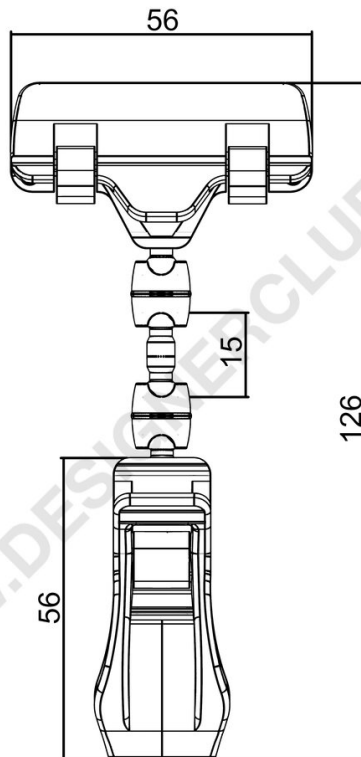

Scheda prodotto

REF: P10B34

Pinza con asta mm. 15 e porta messaggio a pinza mm. 56

Pinza con asta mm. 15 e porta messaggio a pinza mm. 56.
Altezza totale mm. 126.

+39 0332 455 360

www.designerclub.com

commerciale@designerclub.com