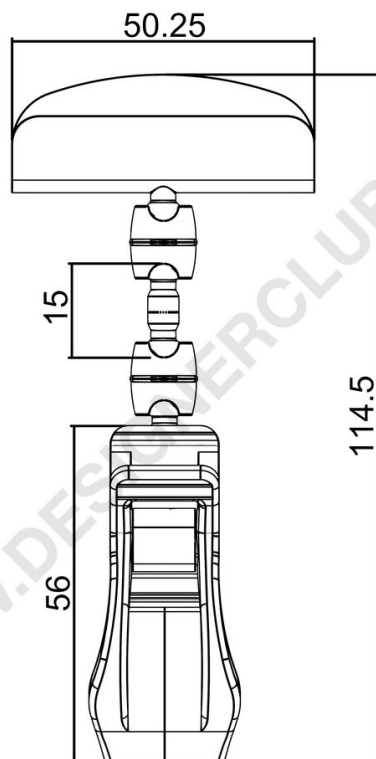

Scheda prodotto

REF: P10B32

Pinza con asta mm. 15 e porta messaggio mm. 27

Pinza con asta mm. 15 e porta messaggio mm. 27.
Altezza totale mm. 113.

+39 0332 455 360

www.designerclub.com

commerciale@designerclub.com