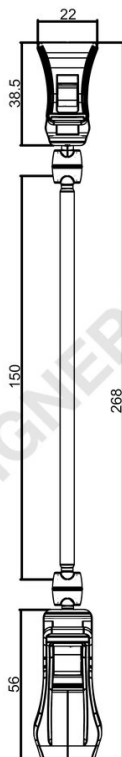

## Scheda prodotto

**REF: P10E11**

**Pinza con asta mm. 150 e mini pinza**

Pinza con asta mm. 150 e mini pinza.  
Altezza totale mm. 268.

+39 0332 455 360

[www.designerclub.com](http://www.designerclub.com)