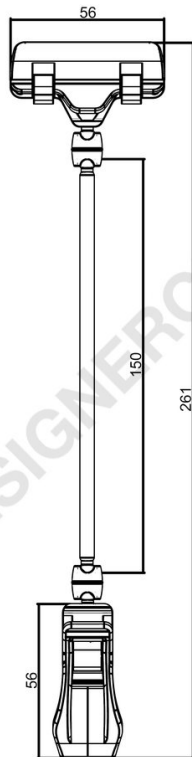

Scheda prodotto

REF: P10E34

Pinza con asta mm. 150 e porta messaggio a pinza mm. 56

Pinza con asta mm. 150 e porta messaggio a pinza mm. 56.
Altezza totale mm. 261.

+39 0332 455 360

www.designerclub.com

commerciale@designerclub.com