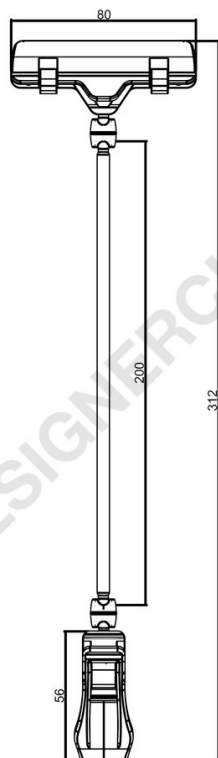

Scheda prodotto

REF: P10F33

Pinza con asta mm. 200 e porta messaggio a pinza mm. 80

Pinza con asta mm. 200 e porta messaggio a pinza mm. 80.
Altezza totale mm. 312.

+39 0332 455 360

www.designerclub.com

commerciale@designerclub.com