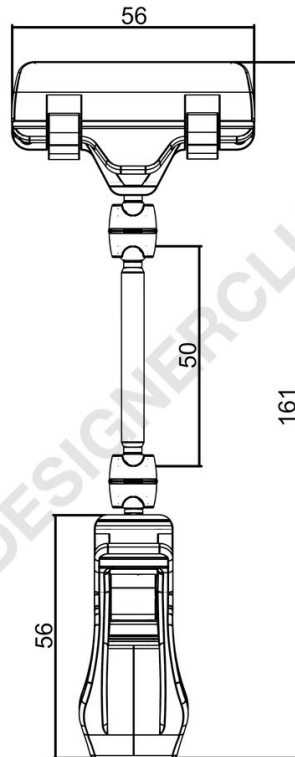

Scheda prodotto

REF: P10C34

Pinza con asta mm. 50 e porta messaggio a pinza mm. 56

Pinza con asta mm. 50 e porta messaggio a pinza mm. 56.
Altezza totale mm. 161.

+39 0332 455 360

www.designerclub.com

commerciale@designerclub.com