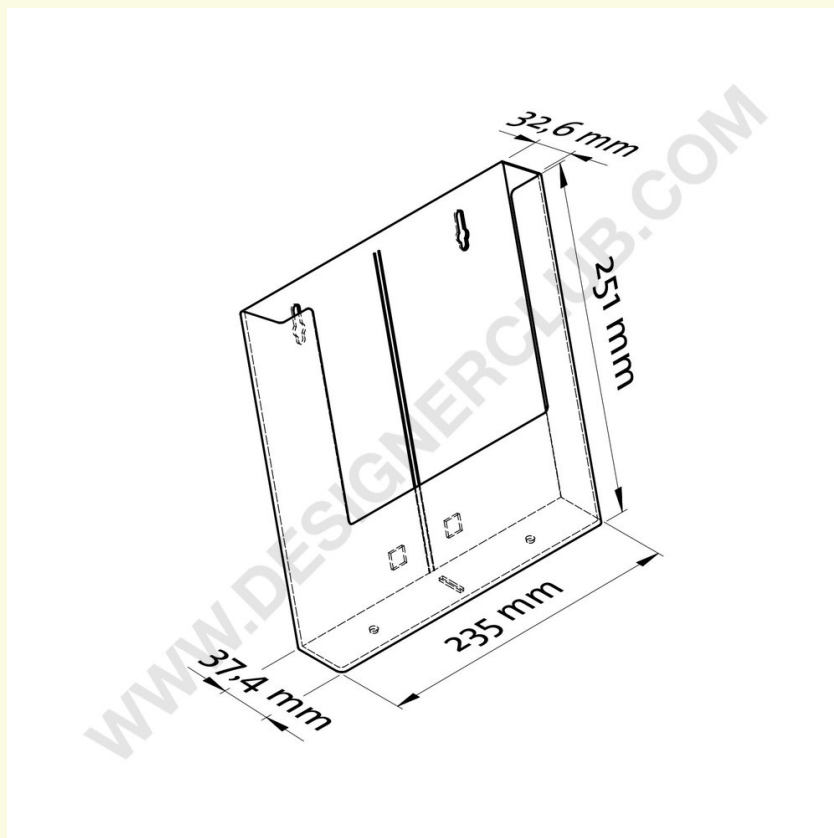

## Scheda prodotto

**REF: 114 307**

**Porta brochure da parete f.to a4 - 1 tasca - con fori**

Porta brochure da parete formato A4, 1 tasca.  
(dimensione utile interno tasca mm. 230 x 32).  
Scatole da 44 pezzi.