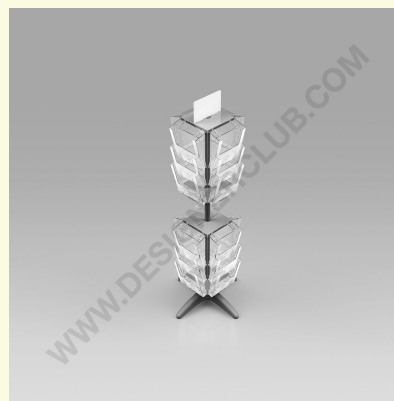

Scheda prodotto

REF: 114 342

Porta brochure girevole da terra f.to a4 - 24 tasche

Porta brochure girevole da terra formato A4, 24 tasche. (Dimensione utile della tasca mm. 230 x 32).

+39 0332 455 360 www.designerclub.com commerciale@designerclub.com
Designer Club S.R.L. Via 2 Giugno 28, 21022, Azzate (VA) , Italy