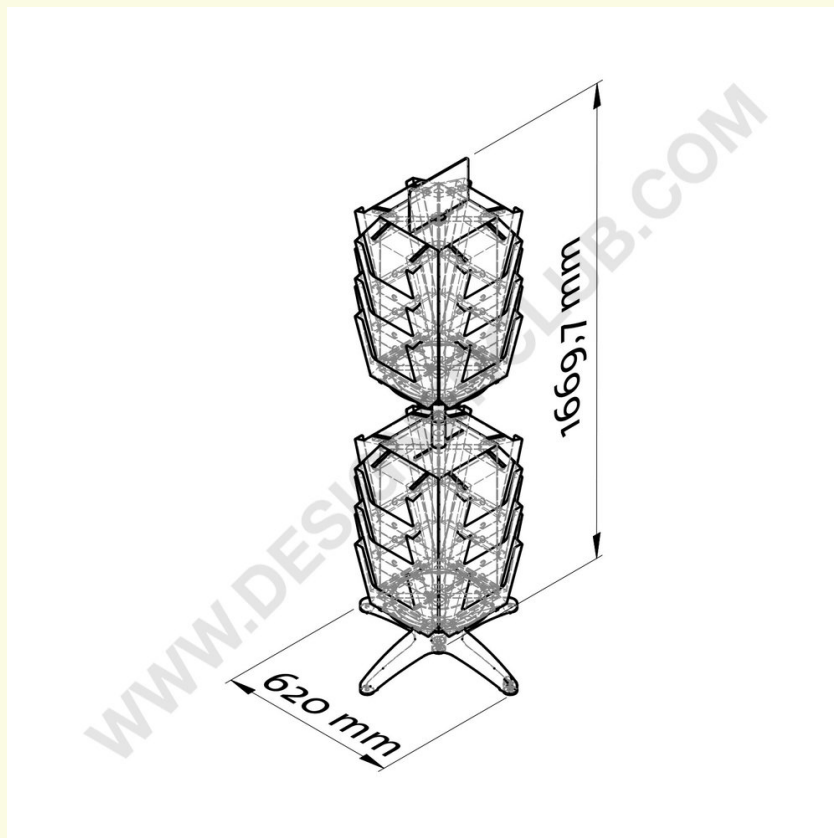

Scheda prodotto

REF: 114 342

Porta brochure girevole da terra f.to a4 - 24 tasche

Porta brochure girevole da terra formato A4, 24 tasche. (Dimensione utile della tasca mm. 230 x 32).

+39 0332 455 360 www.designerclub.com commerciale@designerclub.com
Designer Club S.R.L. Via 2 Giugno 28, 21022, Azzate (VA) , Italy