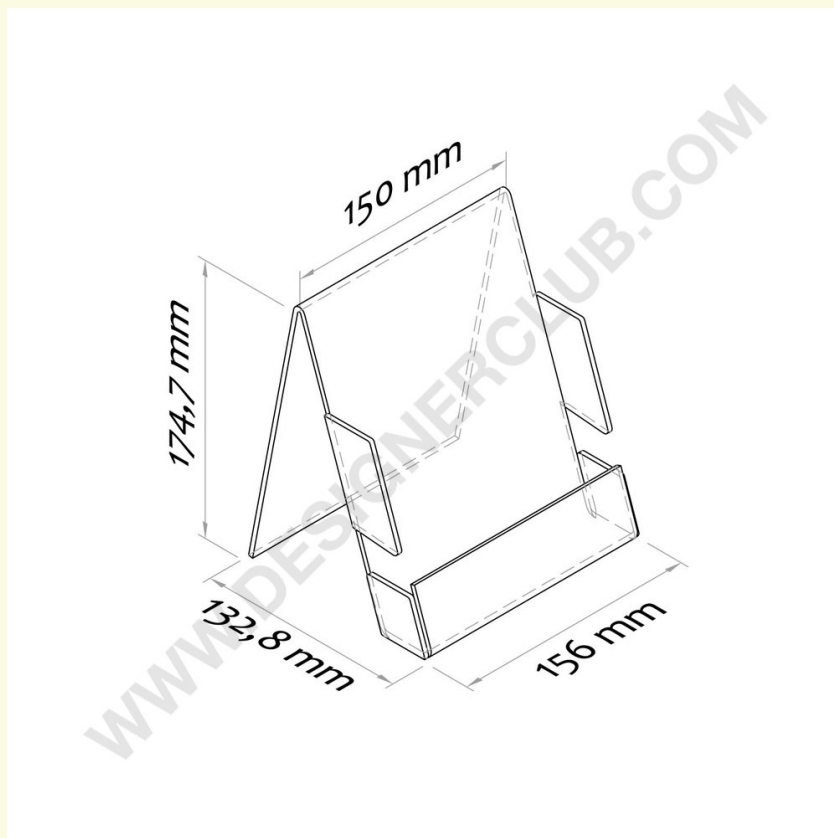

Scheda prodotto

REF: 111 317
Porta calendario da banco

Porta calendario realizzato in metacrilato trasparente per schede formato A5.
Dimensione utile mm. 150X210.
Altri formati e materiali disponibili su richiesta.