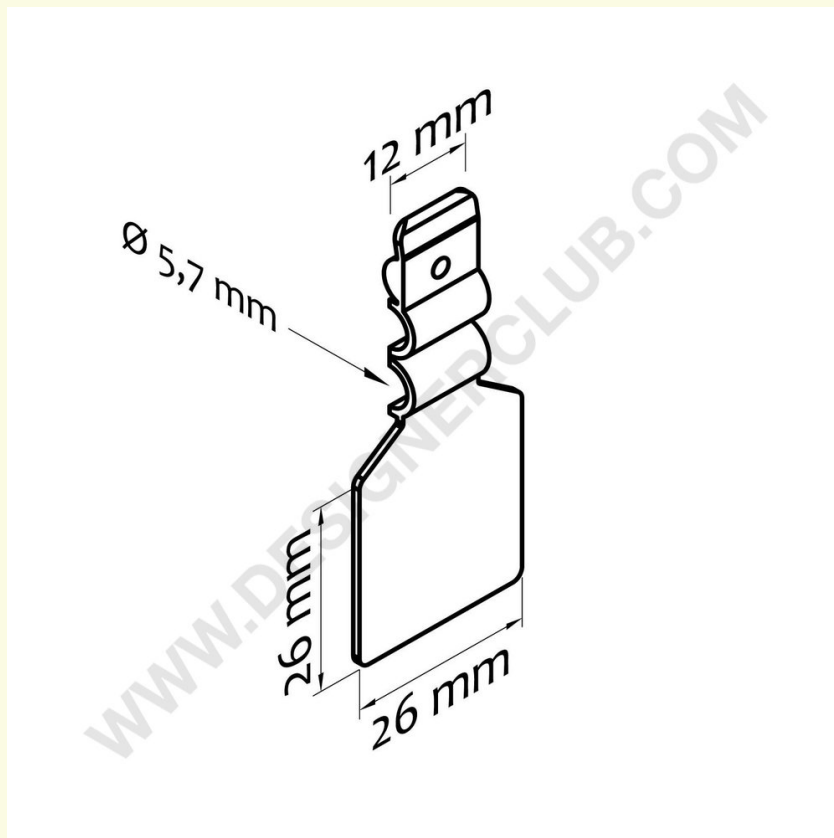

Scheda prodotto

REF: 143 013

Porta etichette nero per broche (gancio)s (ganci) doppie clip diam mm. 5,6/5,7

Porta etichette nero per broche (gancio)s (ganci) doppie in plastica e metallo con filo diametro mm. 5,6/5,7 per etichetta mm. 26x26.