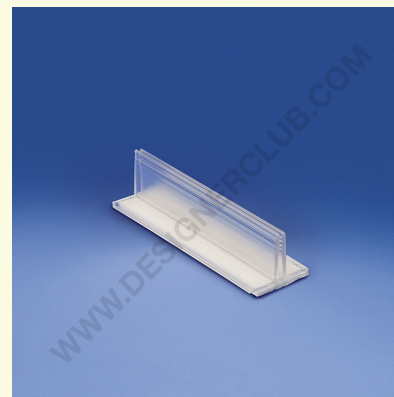

Scheda prodotto

REF: 406 517
Porta messaggi adesivo mm. 100

Porta messaggio in plastica trasparente adesivo, adatto a contenere messaggi per spessori da mm. 0,6 a 2, lunghezza mm. 100, larghezza mm. 25.