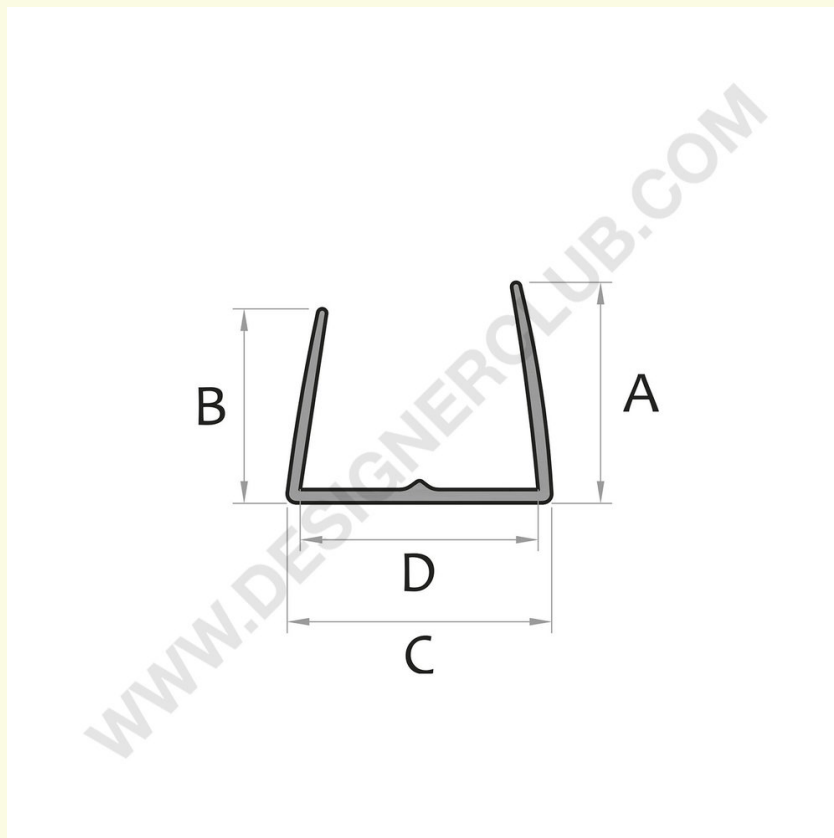

Scheda prodotto

REF: 116 023

Profilo di giunzione a "u" per pannelli spessore mm. 10

Profilo di giunzione a forma di "U" per unire pannelli fra di loro di spessore mm. 10. Lunghezza standard mm. 2100. Taglio a misura su richiesta.