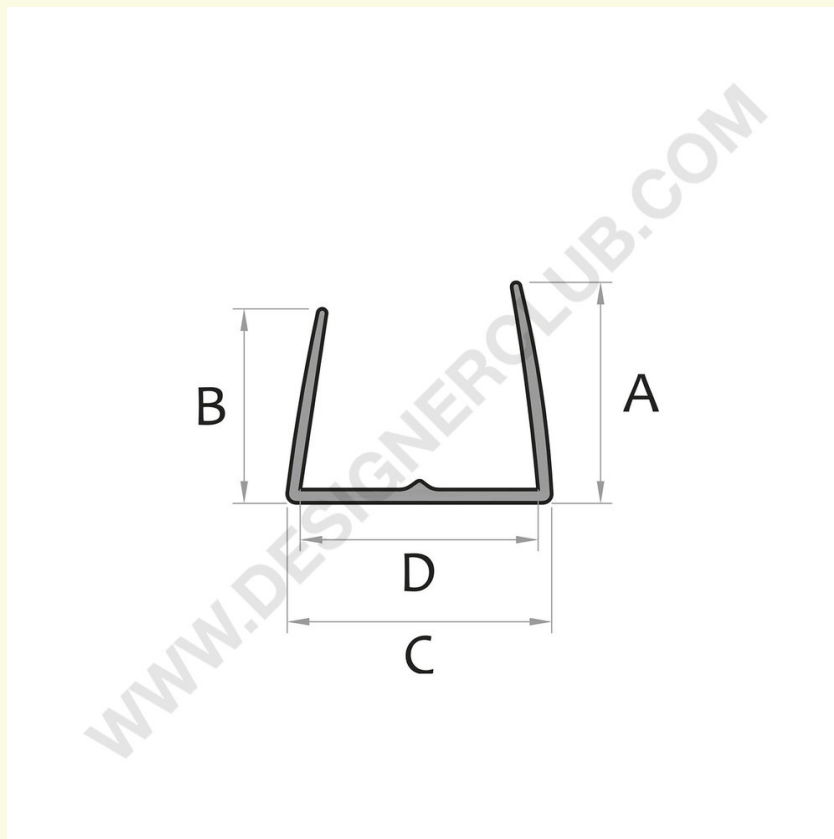

Scheda prodotto

REF: 116 026

Profilo di giunzione a "u" per pannelli spessore mm. 27

Profilo di giunzione a forma di "U" per unire pannelli fra di loro di spessore mm. 27. Lunghezza standard mm. 2100. Taglio a misura su richiesta.