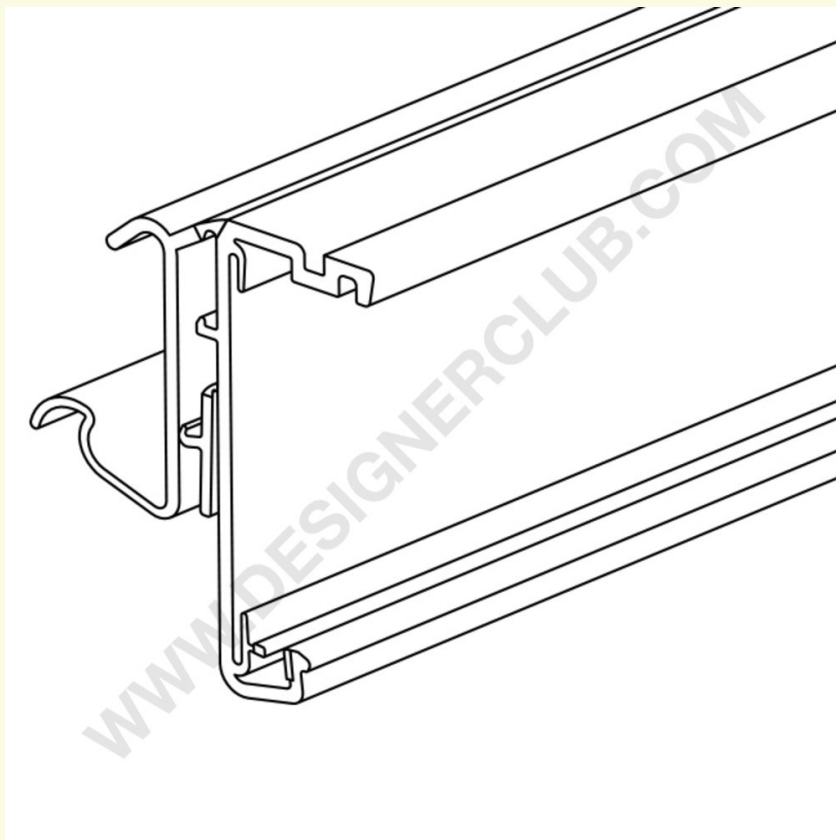

## Scheda prodotto

**REF: 352 120**

**Profilo per ripiani Cefla - Kider KS - Modern Expo lunghezza 977 mm**

- Profilo per ripiani Cefla - Kider KS - Modern Expo, lunghezza 977 mm.
- Compatibile con le etichette elettroniche Pricer Promoline, Continuum, Dot Matrix e Smartag.