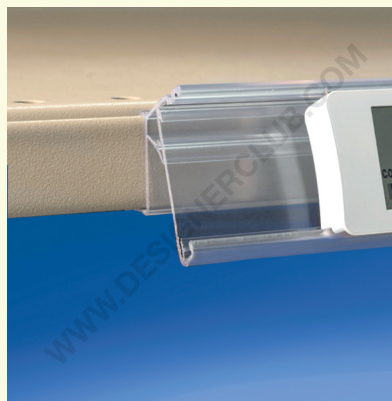

## Scheda prodotto

**REF: 352 120**

**Profilo per ripiani Cefla - Kider KS - Modern Expo lunghezza 977 mm**

- Profilo per ripiani Cefla - Kider KS - Modern Expo, lunghezza 977 mm.
- Compatibile con le etichette elettroniche Pricer Promoline, Continuum, Dot Matrix e Smartag.