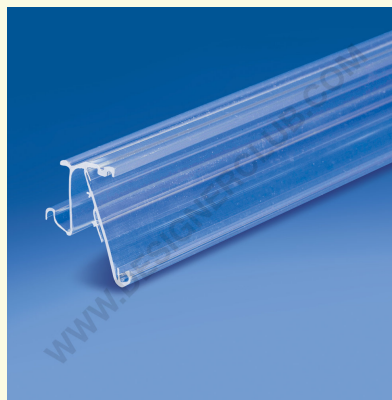

## Scheda prodotto

**REF: 352 120**

**Profilo per ripiani Cefla - Kider KS - Modern Expo lunghezza 977 mm**

- Profilo per ripiani Cefla - Kider KS - Modern Expo, lunghezza 977 mm.
- Compatibile con le etichette elettroniche Pricer Promoline, Continuum, Dot Matrix e Smartag.