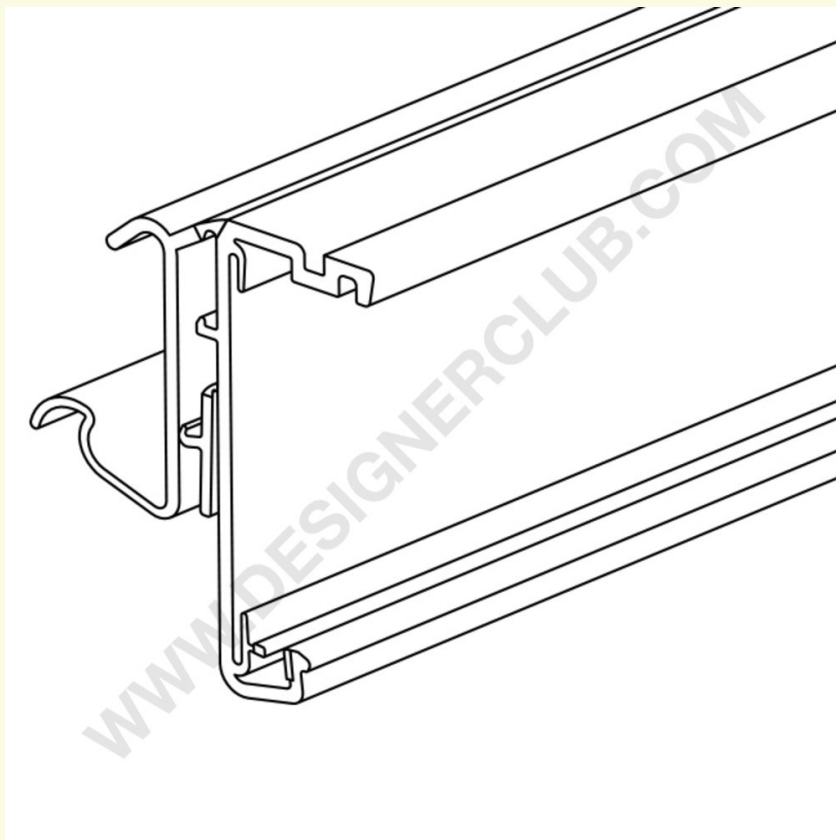

Scheda prodotto

REF: 352 121

Profilo per ripiani Cefla - Kider KS - Modern Expo lunghezza 1316 mm

- Profilo per ripiani Cefla - Kider KS - Modern Expo, lunghezza 1316 mm.
- Compatibile con le etichette elettroniche Pricer Promoline, Continuum, Dot Matrix e Smartag.