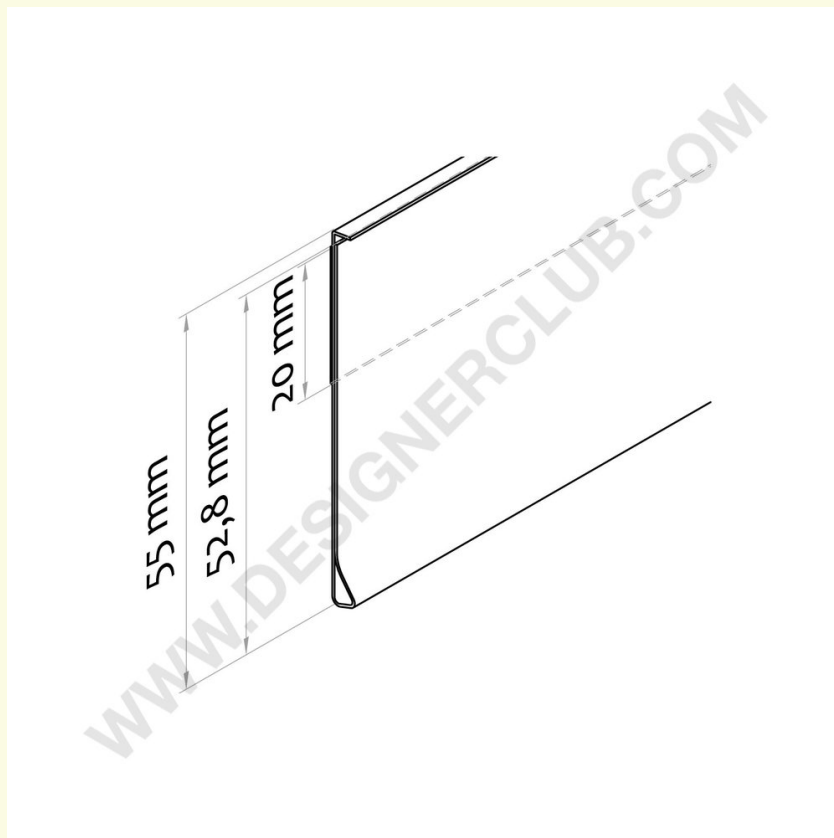

Scheda prodotto

REF: 351 052

Profilo porta prezzi trasparente estruso mm. 50 x 1325

Profilo porta prezzi estruso trasparente, con biadesivo trasparente sul retro, per etichette altezza mm. 50. Dimensioni mm. 52 x 1325. Taglio a misura su richiesta.