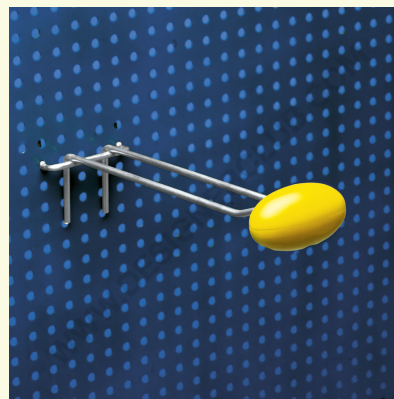

Scheda prodotto

REF: 114 005
Prong lock[®] giallo

Sistema brevettato antitaccheggio per broche (gancio)s (ganci) doppie in plastica / metallo.
Colore giallo.
Utilizzabile esclusivamente con la chiavetta ref. 114 050.