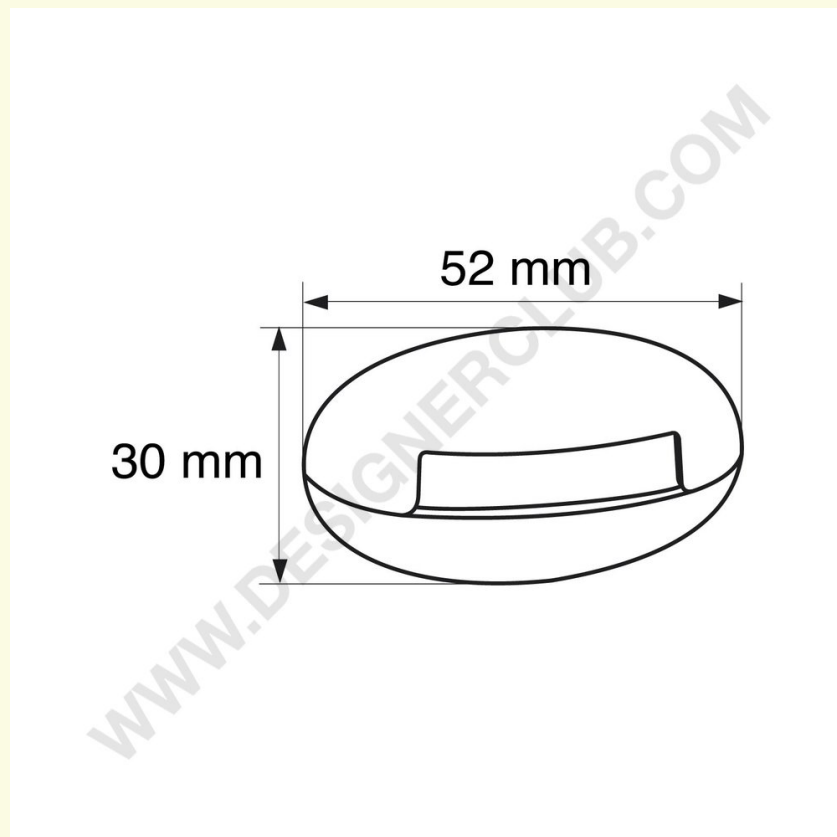

Scheda prodotto

REF: 114 005
Prong lock[®] giallo

Sistema brevettato antitaccheggio per broche (gancio)s (ganci) doppie in plastica / metallo.
Colore giallo.
Utilizzabile esclusivamente con la chiavetta ref. 114 050.