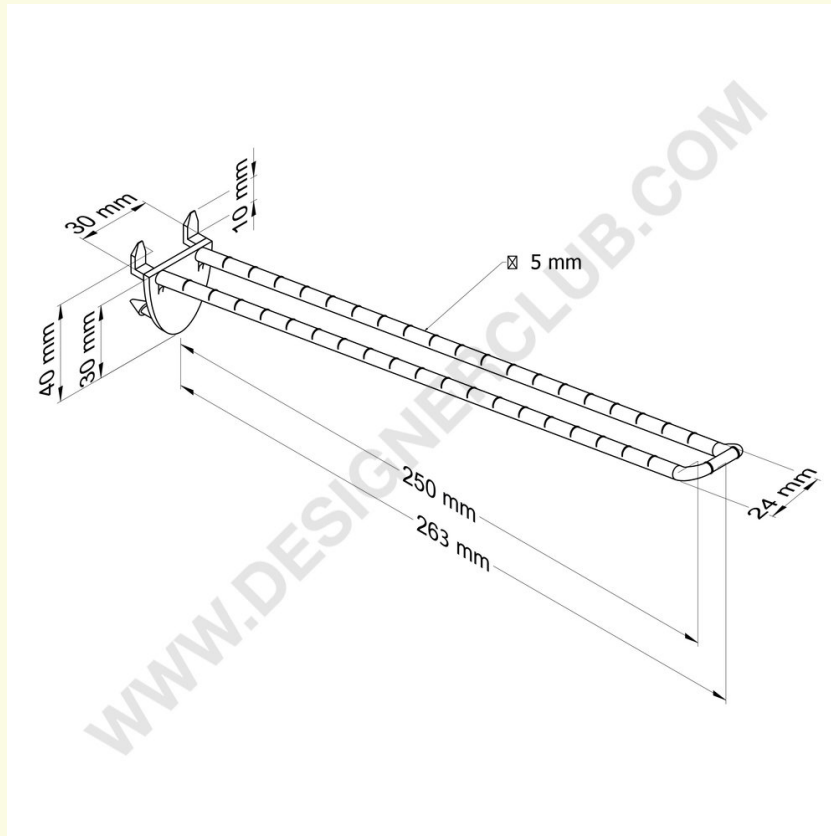

REF: 111 197

Broche plast dobbelt automatisk sort ins. 250 mm lang med afrundet front til etiketholdere

Dobbelttakket sort med automatisk krog 250 mm lang med afrundet front til etiketholdere.

+39 0332 455 360 www.designerclub.com commerciale@designerclub.com
Designer Club S.R.L. Via 2 Giugno 28, 21022, Azzate (VA), Italy