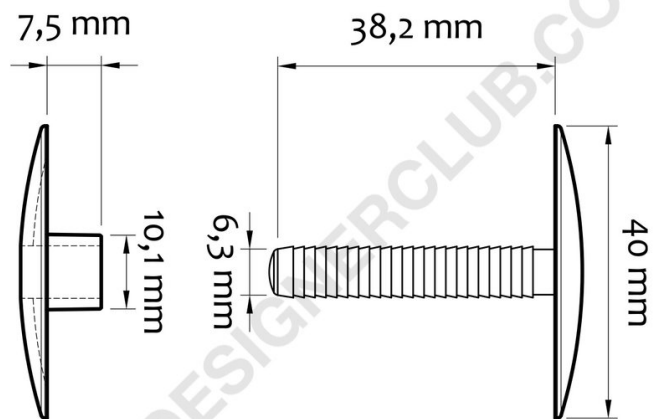

REF: 116 224

Automatisk knaphoved mm. 40 (ab 40/38) gennemsigtig

Automatisk knaphoved diameter mm. 40, til montering mm. 8 til 38, gennemsigtig.

+39 0332 455 360 www.designerclub.com commerciale@designerclub.com
Designer Club S.R.L. Via 2 Giugno 28, 21022, Azzate (VA) , Italy