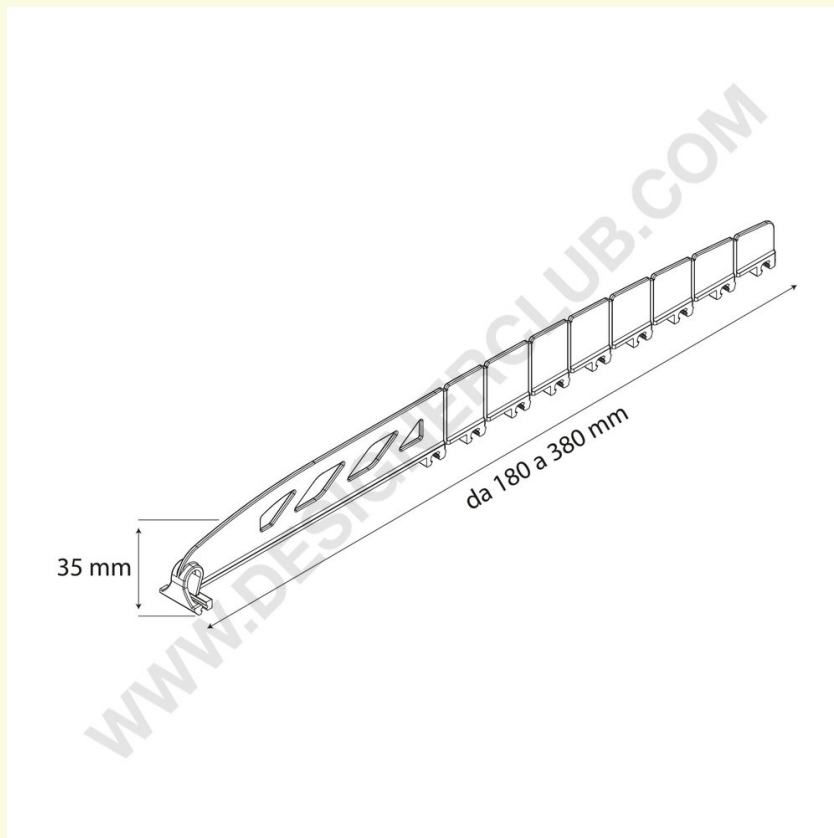

REF: 340 230

Brydelig ekstra lille skillevæg højde mm. 35

EXTRA SMALL deler, der kan brydes, hver 25 mm, længde fra mm. 180 til 380. Højde mm. 35. Perfekt til deling af ekstra små pakker. Gennemsigtig.

+39 0332 455 360 www.designerclub.com commerciale@designerclub.com
Designer Club S.R.L. Via 2 Giugno 28, 21022, Azzate (VA) , Italy