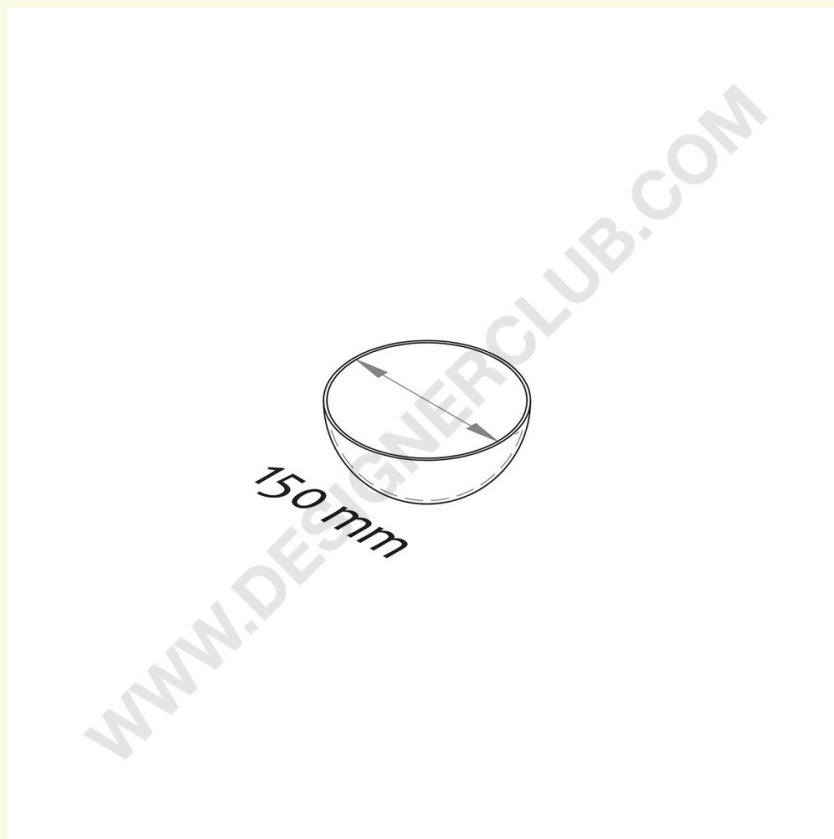

Datablad

REF: 113 230
Halvkugle diameter mm. 150

Halvkugle diameter mm. 150 uden kant.

+39 0332 455 360 www.designerclub.com commerciale@designerclub.com
Designer Club S.R.L. Via 2 Giugno 28, 21022, Azzate (VA) , Italy